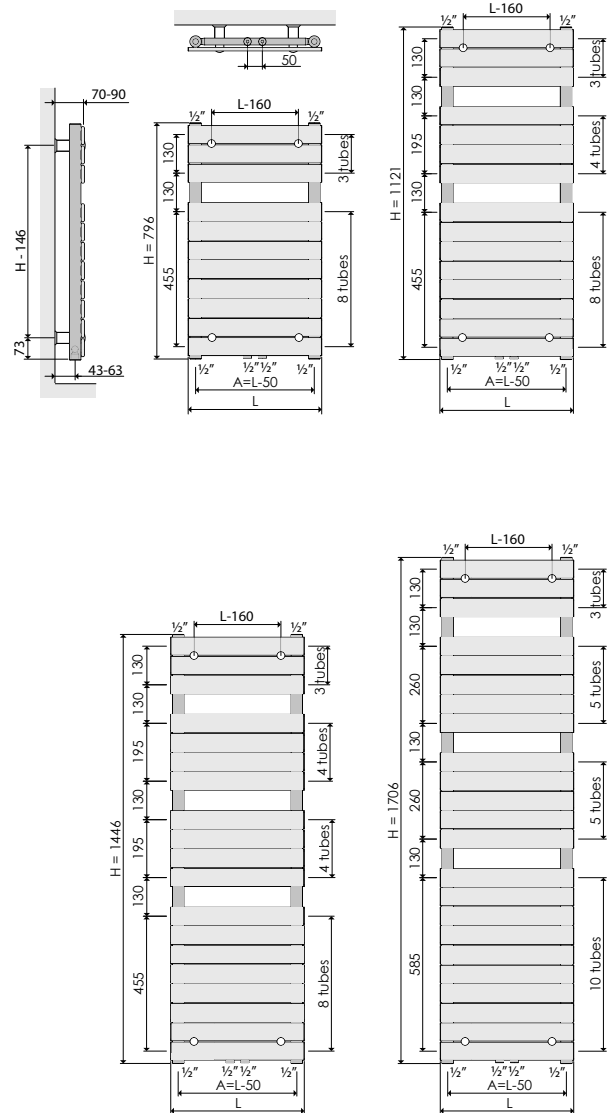

## Verona Towel Rail

Height mm	Length mm	Henrad Code	UIN Colour*	Heat emissions	
				Watts	Btu/hr
<b>796</b>	450	437902450	437902451	369	1259
	600	437902600	437902601	483	1648
<b>1121</b>	450	431102450	431102451	503	1716
	600	431102600	431102601	658	2245
<b>1446</b>	450	431402450	431402451	639	2180
	600	431402600	431402601	834	2846
<b>1706</b>	450	431702450	431702451	749	2556
	600	431702600	431702601	975	3327

## Verona Towel Rail

All dimensions in mm unless stated.