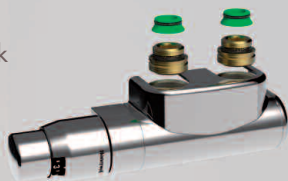

Verona Towel Rail

Height mm	Length mm	Henrad Code	UIN Colour*	Heat emissions	
				Watts	Btu/hr
796	450	437902450	437902451	369	1259
	600	437902600	437902601	483	1648
1121	450	431102450	431102451	503	1716
	600	431102600	431102601	658	2245
1446	450	431402450	431402451	639	2180
	600	431402600	431402601	834	2846
1706	450	431702450	431702451	749	2556
	600	431702600	431702601	975	3327

Tube Dimensions

Centre Tap TRV
Available from stock

UIN	Henrad Description
14531310	Centre TRV Set Straight White
14531410	Centre TRV Set Straight Chrome
14531510	Centre TRV Set Angled L White
14531610	Centre TRV Set Angled L Chrome
14531710	Centre TRV Set Angled R White
14531810	Centre TRV Set Angled R Chrome